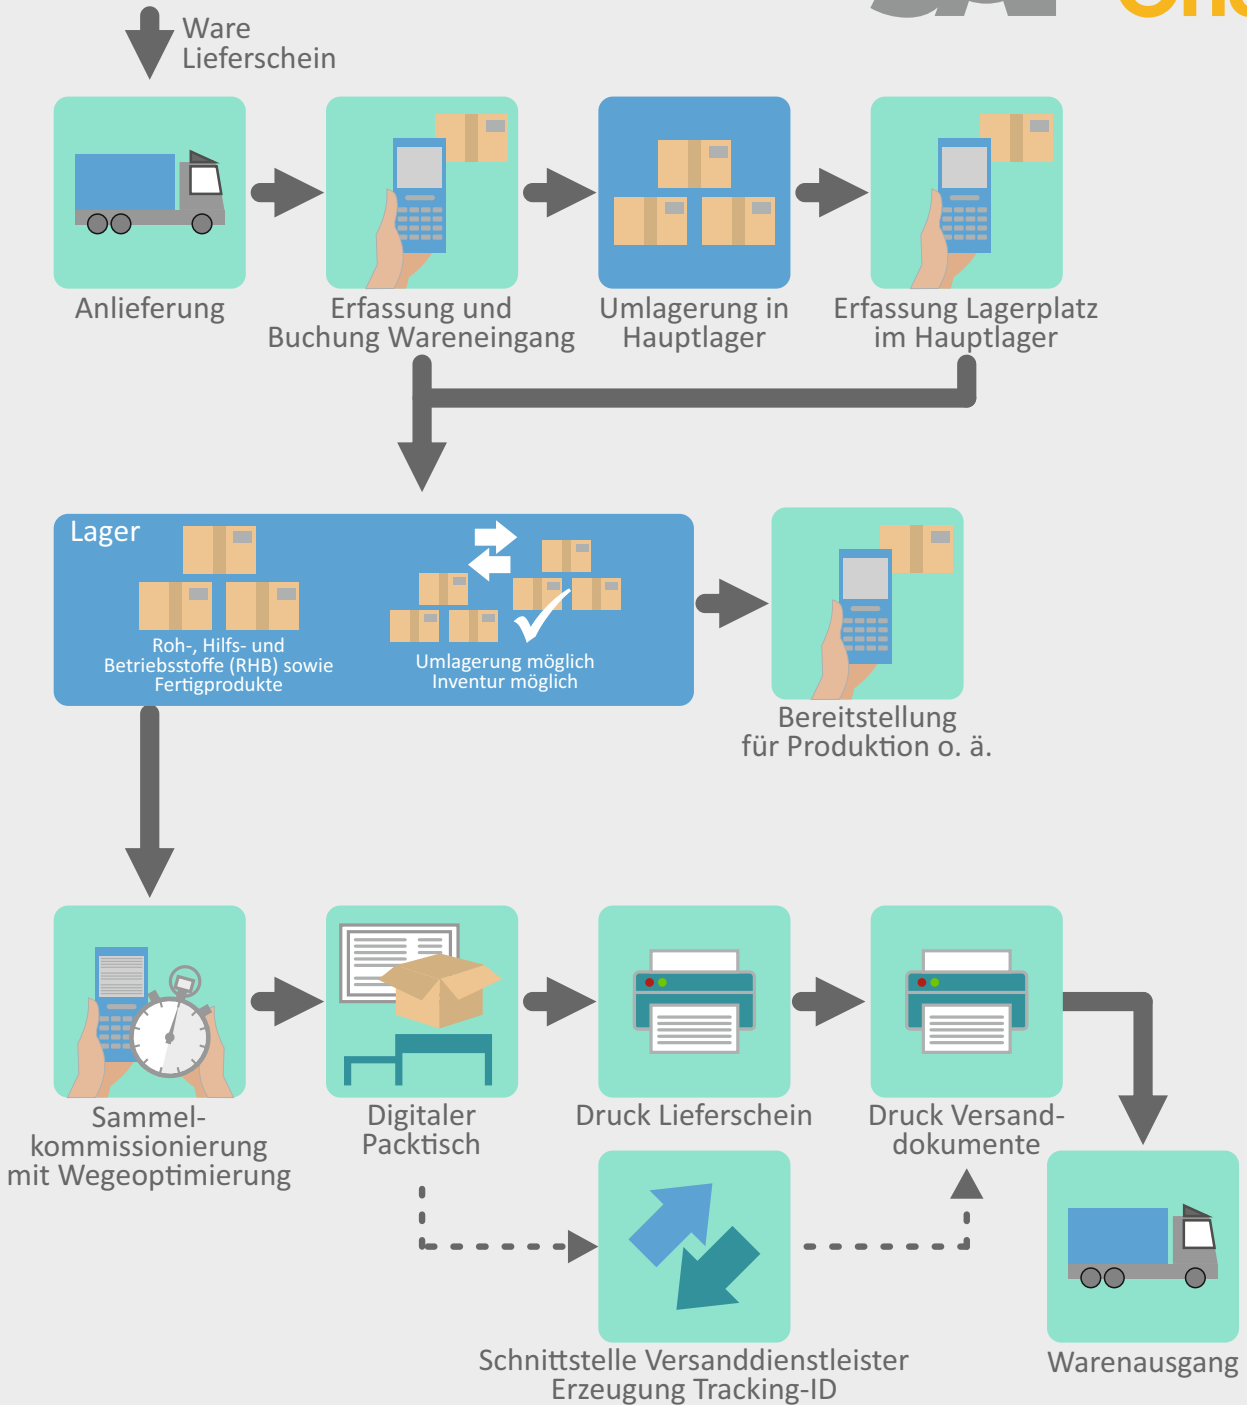

# SIGMA DIGITALE LOGISTIK

Schnelligkeit ■ Transparenz ■ Vollständigkeit

# Wir lieben SAP Business One - daher machen wir es noch besser.

Mit unseren Lösungen für die **digitale Logistik** vereinfachen und beschleunigen Sie Ihre Lagerprozesse zwischen Warenein- und -ausgang. Behalten Sie die Übersicht über Lagerbestände, führen Sie schnell und einfach Lagerbuchungen aus und behalten Sie die Fäden bei komplexen Kommissioniervorgängen in der Hand. Die Fehlerquote sinkt drastisch, während die Prozesssicherheit steigt.

# SIGMA Digitale Logistik im Überblick

SAP Business One

# SIGMA Digitaler Packtisch

- ✓ Einzelkommissionierung
- ✓ Sammelkommissionierung mit Wegeoptimierung<sup>1,3</sup>
- ✓ Auswahl von bereits teilkommissionierter Lieferung
- ✓ Detaillierter Abruf von Kommissionierinfos
- ✓ Detaillierte Anzeige der Packstati
- ✓ Erzeugen von Lieferscheinen
- ✓ Ausbuchen des Lagerbestands
- ✓ Schnittstelle Versanddienstleister mit Druck Versandetikett und Erzeugung Tracking-ID<sup>2,3</sup>
- ✓ Schutz vor unbefugter Nutzung über Passwortabfrage