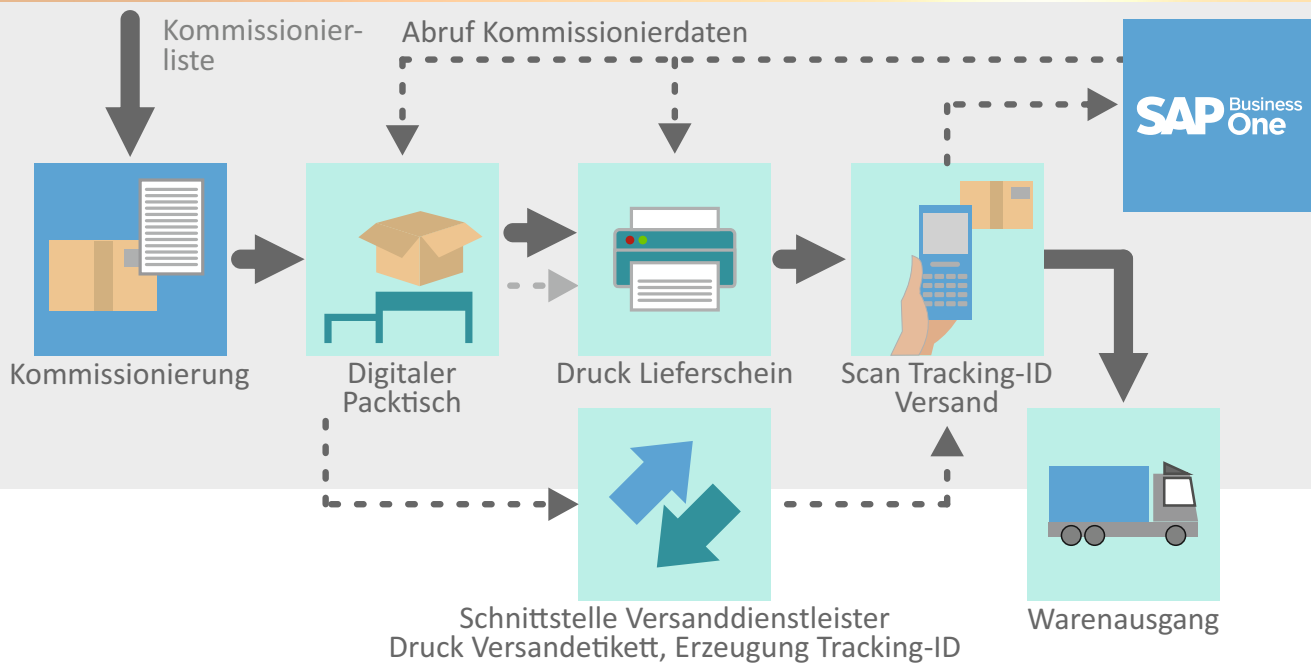

# SIGMA Digitale Logistik im Überblick

SAP Business One

# SIGMA Mobile Lagerverwaltung

- ✓ Abruf von Bestandsinfos (Artikel, Chargen / Seriennummern) auf Lager oder Lagerplatz
- ✓ Mobile Inventur
- ✓ Buchen von Umlagerungen
- ✓ Abarbeiten von Kommissionierlisten
- ✓ Teilkommissionierung möglich
- ✓ Lieferscheinerzeugung
- ✓ Wareneingangsbuchung
- ✓ Etikettendruck<sup>1</sup>
- ✓ Schutz vor unbefugter Nutzung (Passwort oder Single-Sign-On)
- ✓ Implementierung auf verschiedenen Handheld-Geräten<sup>2</sup>

→ Warenfluss  
- ► Datenfluss

1 benötigt coesuite countrypackage und Layout-Definition  
2 Technische Vorgaben sind zu beachten.

# SIGMA Digitaler Packtisch

- ✓ Einzelkommissionierung
- ✓ Sammelkommissionierung mit Wegeoptimierung<sup>1,3</sup>
- ✓ Auswahl von bereits teilkommissionierter Lieferung
- ✓ Detaillierter Abruf von Kommissionierinfos
- ✓ Detaillierte Anzeige der Packstati
- ✓ Erzeugen von Lieferscheinen
- ✓ Ausbuchen des Lagerbestands
- ✓ Schnittstelle Versanddienstleister mit Druck Versandetikett und Erzeugung Tracking-ID<sup>2,3</sup>
- ✓ Schutz vor unbefugter Nutzung über Passwortabfrage