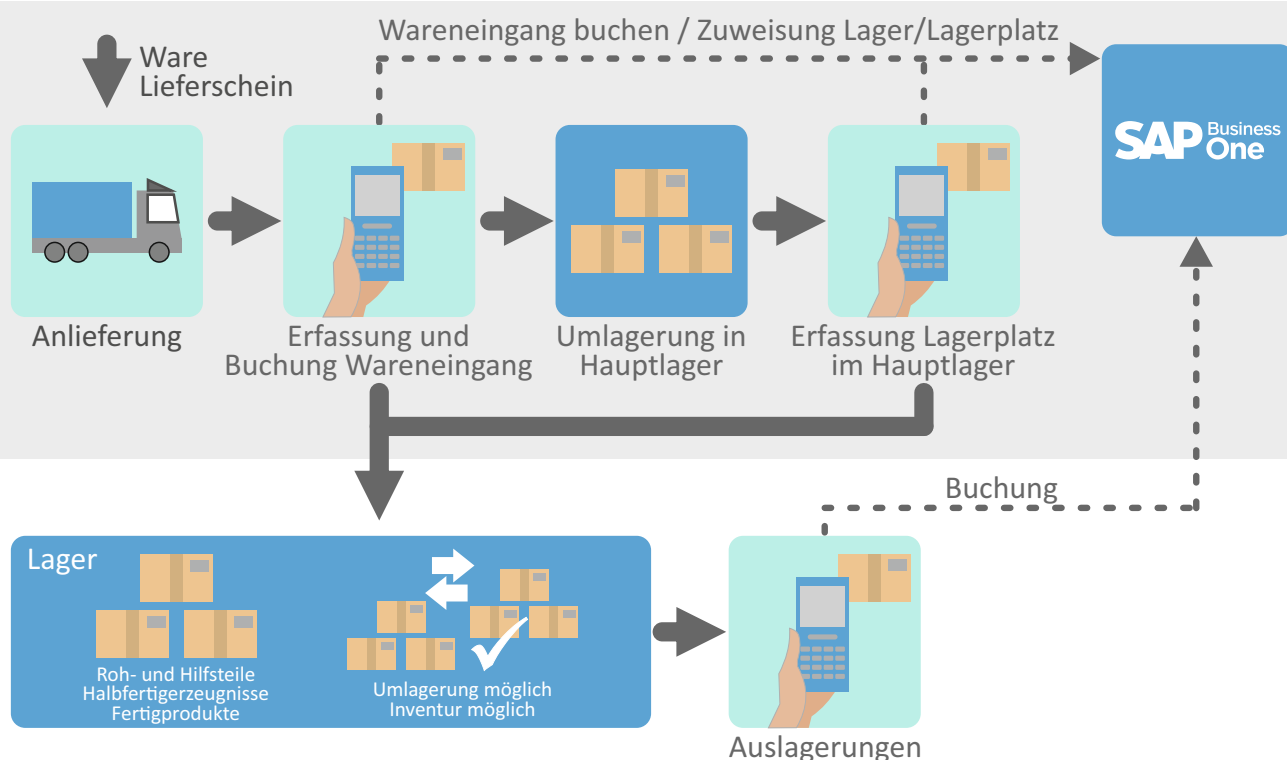

# SIGMA DIGITALE LOGISTIK

Schnelligkeit ■ Transparenz ■ Vollständigkeit

# Wir lieben SAP Business One - daher machen wir es noch besser.

Mit unseren Lösungen für die **digitale Logistik** vereinfachen und beschleunigen Sie Ihre Lagerprozesse zwischen Warenein- und -ausgang. Behalten Sie die Übersicht über Lagerbestände, führen Sie schnell und einfach Lagerbuchungen aus und behalten Sie die Fäden bei komplexen Kommissioniervorgängen in der Hand. Die Fehlerquote sinkt drastisch, während die Prozesssicherheit steigt.

# SIGMA Digitale Logistik im Überblick

SAP Business One

# SIGMA Mobile Lagerverwaltung

- ✓ Abruf von Bestandsinfos (Artikel, Chargen / Seriennummern) auf Lager oder Lagerplatz
- ✓ Mobile Inventur
- ✓ Buchen von Umlagerungen
- ✓ Abarbeiten von Kommissionierlisten
- ✓ Teilkommissionierung möglich
- ✓ Lieferscheinerzeugung
- ✓ Wareneingangsbuchung
- ✓ Etikettendruck<sup>1</sup>
- ✓ Schutz vor unbefugter Nutzung (Passwort oder Single-Sign-On)
- ✓ Implementierung auf verschiedenen Handheld-Geräten<sup>2</sup>